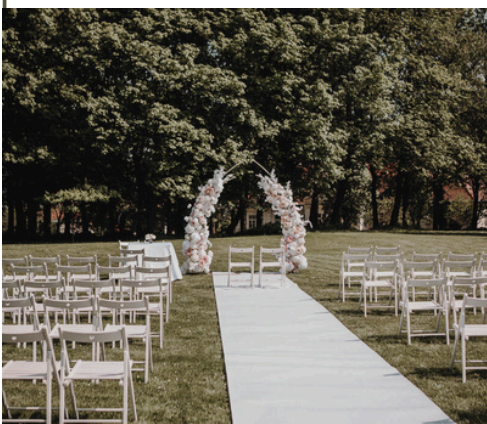

OBSŁUGA TECHNICZNA

muzycy / DJ / fotograf /
kamerzysta - 80% wartości menu

DWÓR W TOMASZOWICACH

DWÓR W TOMASZOWICACH

Dwór w Tomaszowicach to kameralny hotel, położony w zabytkowym parku z oryginalnie zachowanym drzewostanem, dzięki czemu Goście mogą odpocząć, obcując blisko z naturą. W obiekcie znajdują się 40 pokoi; wszystkie mieszczą się na parterze. Na terenie Dworu w Tomaszowicach jest wiele miejsc, w których możemy zorganizować Państwa przyjęcie. Do wyboru mamy trzy niezależne obiekty: Oranżerię, Galerię Panorama oraz restaurację Nowy Spichlerz. A jeśli marzycie o przyjęciu w innej scenerii, to zorganizujemy je dla Państwa na terenie naszego pięknego parku z altanami.