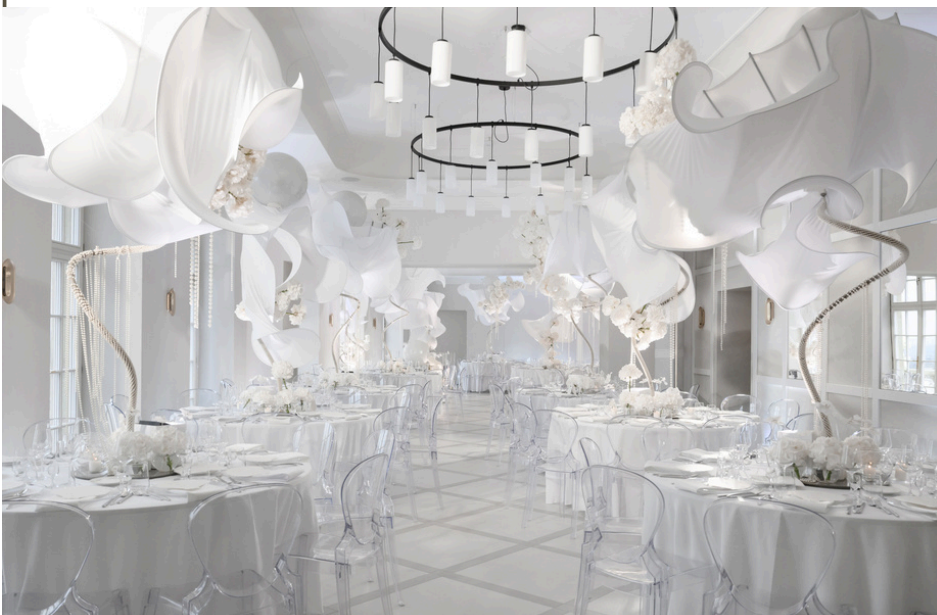

Zapraszamy do zapoznania się z naszą ofertą.

FOREST
HOTEL

NOWY
SPICHLERZ
RESTAURACJA

ZINAR CASTLE

KRAKÓW

ZINAR
CASTLE
KRAKÓW

Zinar Castle to hotel, w którym ponadczasowy design harmonijnie współgra z naturą i historią miejsca. W hotelu mieszczą się: 34 pokoje w pięciogwiazdkowym standardzie, SPA z autorskimi rytuałami, dwupoziomowa Restauracja ZIYAD oraz sala balowa mieszcząca 200 osób. Idealnym dopełnieniem stanowią tarasy z niepowtarzalnym widokiem na panoramę Krakowa, Tatry oraz Wisłę.

Kompleks obiektów na Wzgórzu Zamkowym tworzy również drugi obiekt, czterogwiazdkowy Forest Hotel, który znajduje się zaledwie 150 m od Zinar Castle i zabytkowej Baszty. Posiada 90 przestronnych pokoi, dwupoziomową restaurację, kilka sal o różnej powierzchni, taras z widokiem na las oraz wewnętrzny dziedziniec. Połączenie tych dwóch obiektów hotelowych stanowi idealną bazę noclegową dla większych przyjęć weselnych.