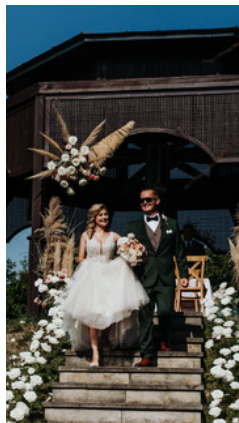

OBSŁUGA TECHNICZNA

muzycy / DJ / fotograf /
kamerzysta - 80% wartości menu

DWÓR W TOMASZOWICACH

DWÓR W TOMASZOWICACH

Dwór w Tomaszowicach to kameralny hotel, położony w zabytkowym parku z oryginalnie zachowanym drzewostanem, dzięki czemu Goście mogą odpocząć, obcując blisko z naturą. W obiekcie znajdują się 40 pokoi; wszystkie mieszczą się na parterze. Na terenie Dworu w Tomaszowicach jest wiele miejsc, w których możemy zorganizować Państwa przyjęcie. Do wyboru mamy trzy niezależne obiekty: Oranżerię, Galerię Panorama oraz restaurację Nowy Spichlerz. A jeśli marzycie o przyjęciu w innej scenerii, to zorganizujemy je dla Państwa na terenie naszego pięknego parku z altanami.